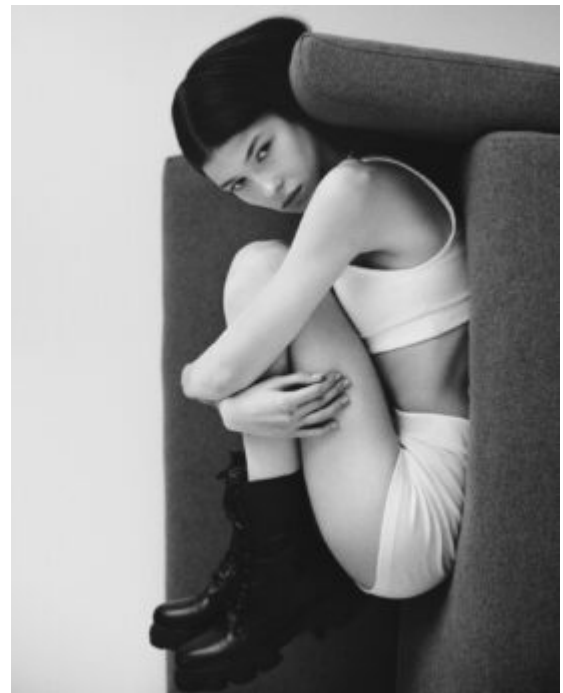

TRUE MODELS

Arina Guschina

176 | 80 / 58 / 90 / 39 | Brown / Brown

TRUE MODELS

Arina Guschina

176 | 80 / 58 / 90 / 39 | Brown / Brown

TRUE MODELS

Arina Guschina

176 | 80 / 58 / 90 / 39 | Brown / Brown

TRUE MODELS

Arina Guschina

176 | 80 / 58 / 90 / 39 | Brown / Brown