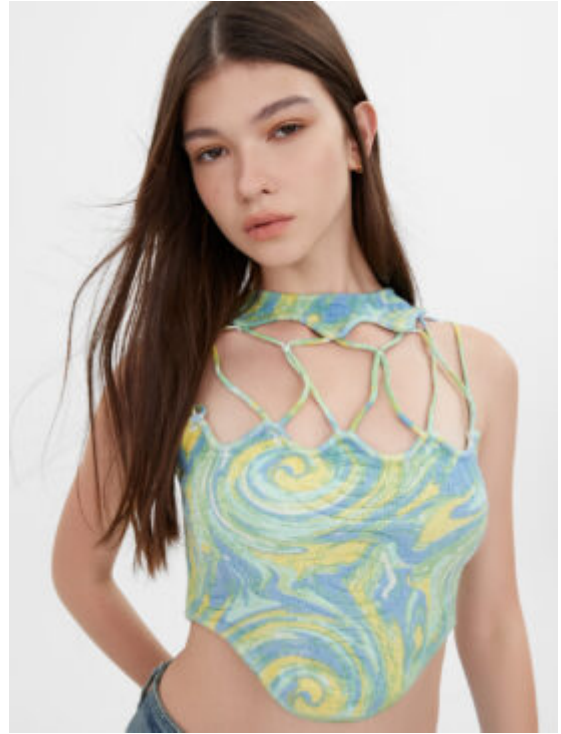

TRUE MODELS

Arina Guschina

176 | 80 / 58 / 90 / 39 | Brown / Brown

TRUE MODELS

Arina Guschina

176 | 80 / 58 / 90 / 39 | Brown / Brown

TRUE MODELS

Arina Guschina

176 | 80 / 58 / 90 / 39 | Brown / Brown

TRUE MODELS

Arina Guschina

176 | 80 / 58 / 90 / 39 | Brown / Brown