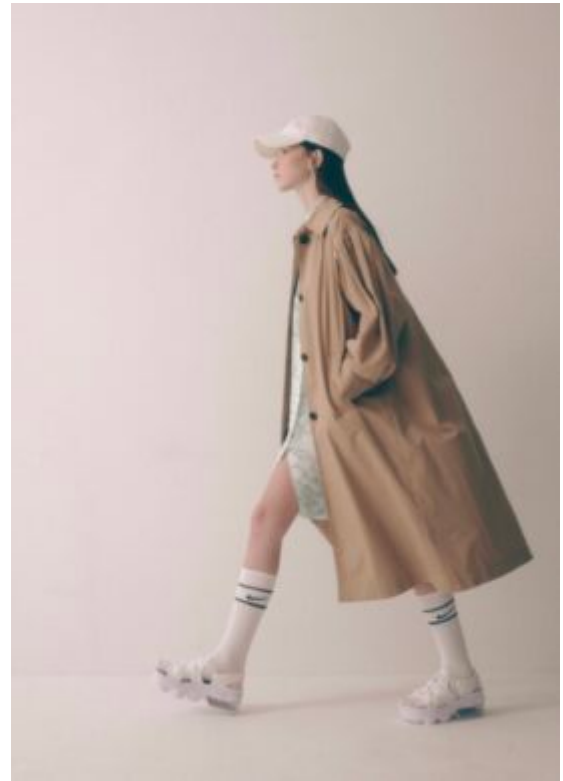

TRUE MODELS

Arina Guschina

176 | 80 / 58 / 90 / 39 | Brown / Brown

TRUE MODELS

Arina Guschina

176 | 80 / 58 / 90 / 39 | Brown / Brown

TRUE MODELS

Arina Guschina

176 | 80 / 58 / 90 / 39 | Brown / Brown

TRUE MODELS

Arina Guschina

176 | 80 / 58 / 90 / 39 | Brown / Brown